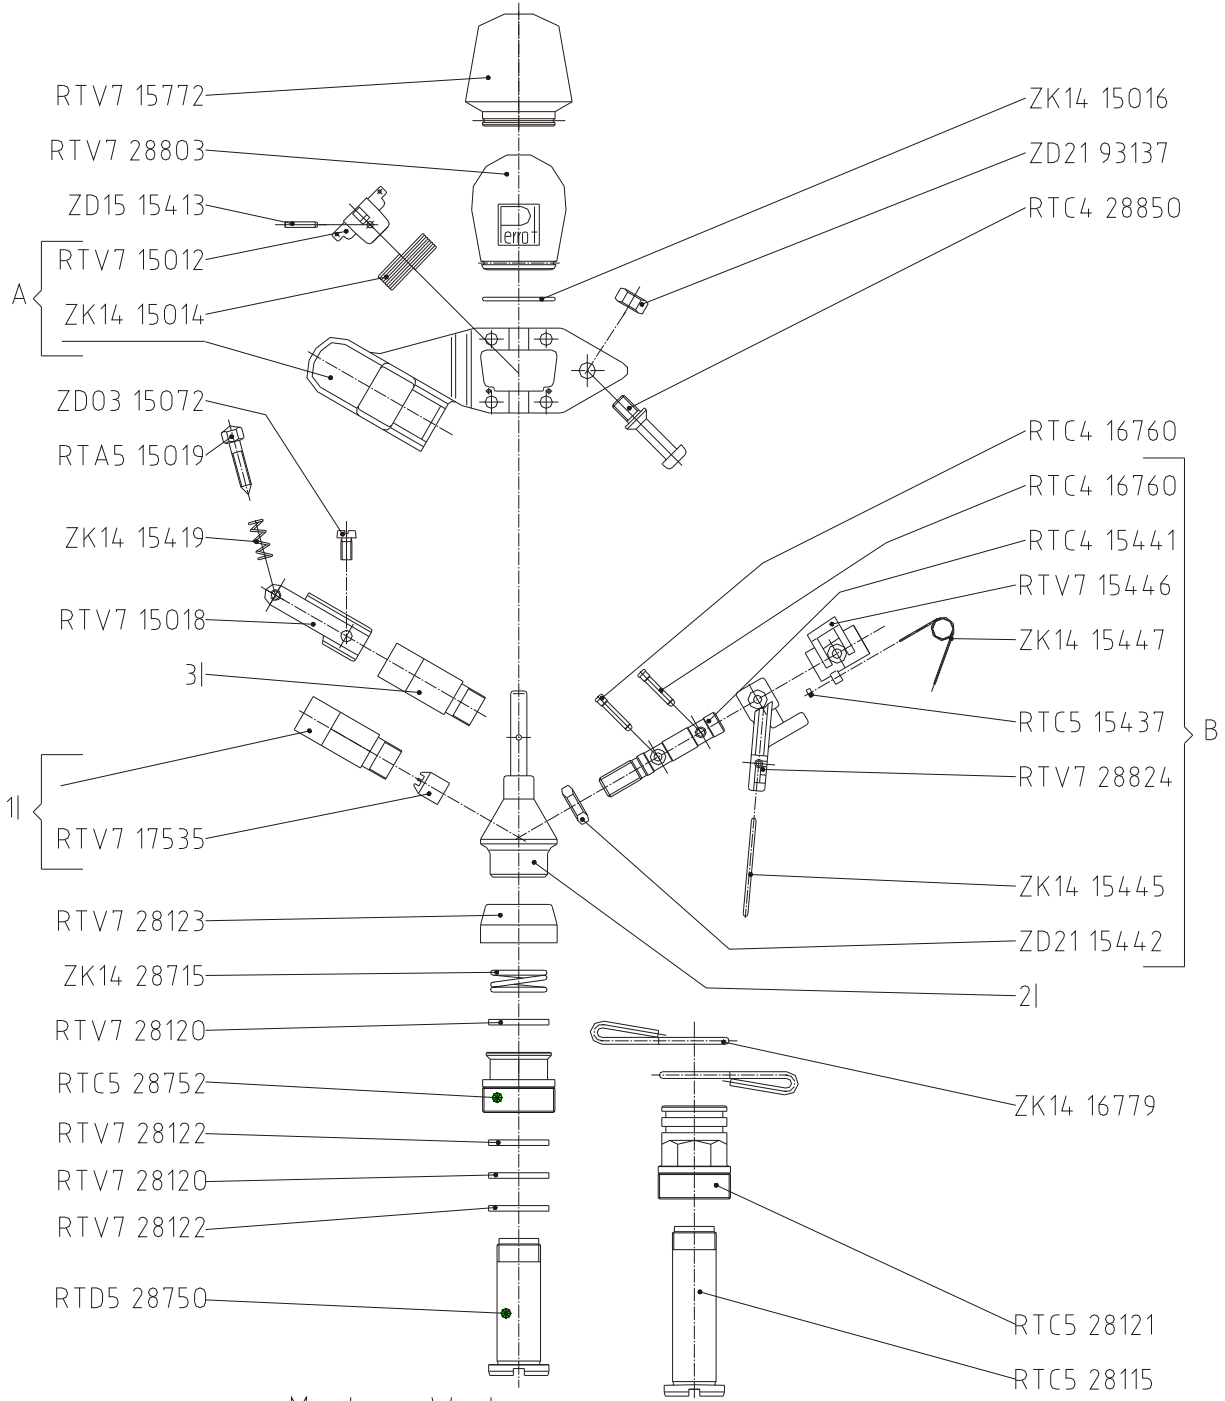

# Ersatzteile ZS 30 / W

Montage-Werkzeug  
 Assembling tool

A	RBA1 15403
B	RBK3 28823

2 Krümmer	Teile-Nr.
2 Elbow	Part-No.
ZS 30	RB02 28800
ZS 30W	RB02 28820

Düsen Nozzle	1  Teile-Nr. 1  Part-No.	3  Teile-Nr. 3  Part-No.
φ3,5	RBA1 28862	
φ4,0	RBA1 28843	
φ4,2	RBA1 28844	
φ4,5	RBA1 28845	RTL5 28855
φ4,8	RBA1 28846	RTL5 28856
φ5,2	RBA1 28847	RTL5 28857
φ6,0	RBA1 28848	