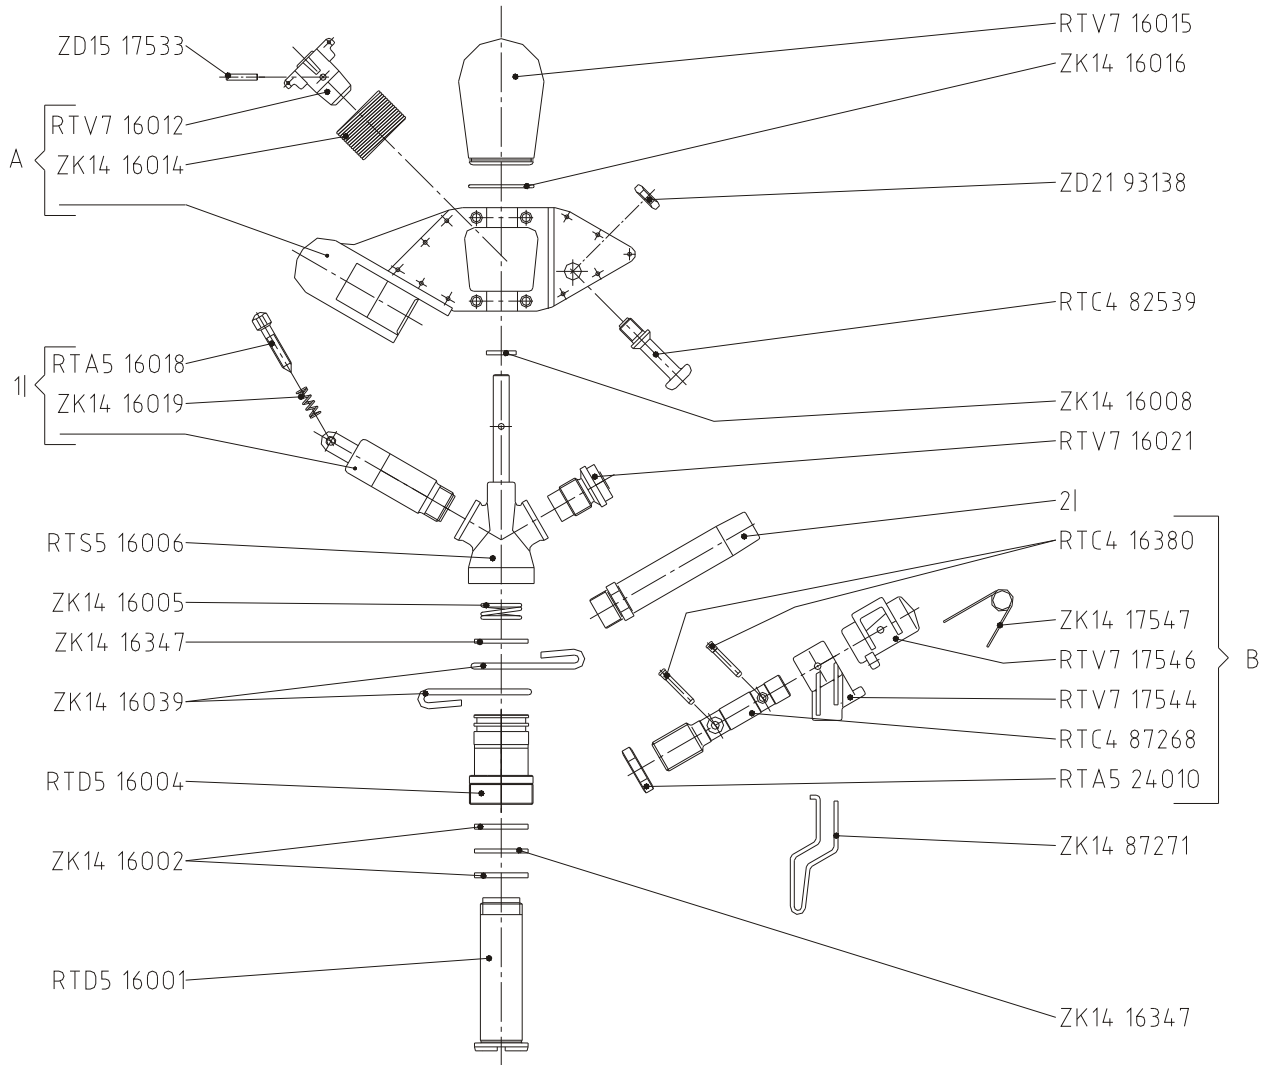

Ersatzteile ZE 30 D / W

Montage-Werkzeug
Assembling tool

Düsen- ϕ Nozzle- ϕ	1l Teile-Nr. 1l Part-No.
4,5	RBB2 16358
5,0	RBB2 16360
6,0	RBB2 16362
7,0	RBB2 16363

Düsen- ϕ Nozzle- ϕ	2l Teile-Nr. 2l Part-No.
4,8	RTV7 16386
5,5	RTV7 16388
6,5	RTV7 16389
7,5	RTV7 16390
8,5	RTV7 16391

A	RBA1 16353
B	RBK3 87261