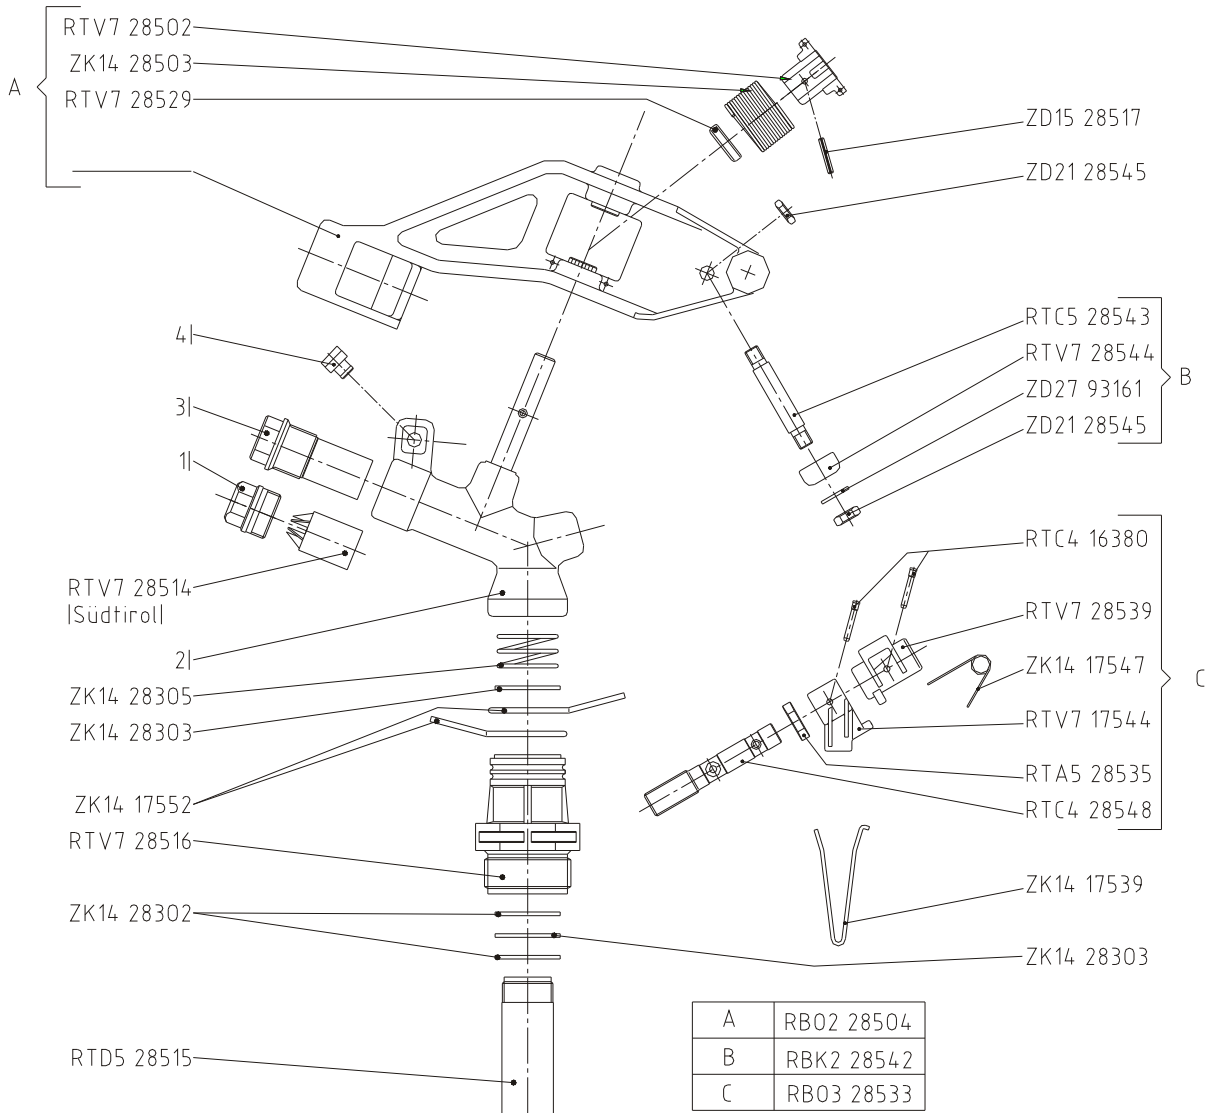

Ersatzteile ZM 22 / W

2l Krümmer 2l Elbow	Teile-Nr. Part-No.
ZM 22	RTR6 28509
ZM 22W	RTR6 28530

Montage-Werkzeug
Assembling tool

Düsen ϕ Nozzle ϕ	4l
< ϕ 14	RTV7 28512 schwarz/black
> ϕ 14	RTV7 28513 rot/red

	Teile Nr. Part-No.	
Düsen- ϕ Nozzle- ϕ	1l Messing 1l Brass	3l Kunststoff ab 08.99 3l Plastic since 08.99
ϕ 8	RTA5 28537	RTV7 17464
ϕ 10	RTA5 28518	RTV7 17466
ϕ 11	RTA5 28519	RTV7 17467
ϕ 12	RTA5 28520	RTV7 17468
ϕ 13	RTA5 28521	RTV7 17469
ϕ 14	RTA5 28522	RTV7 17470
ϕ 15	RTA5 28523	RTV7 17471
ϕ 16	RTA5 28524	RTV7 17472