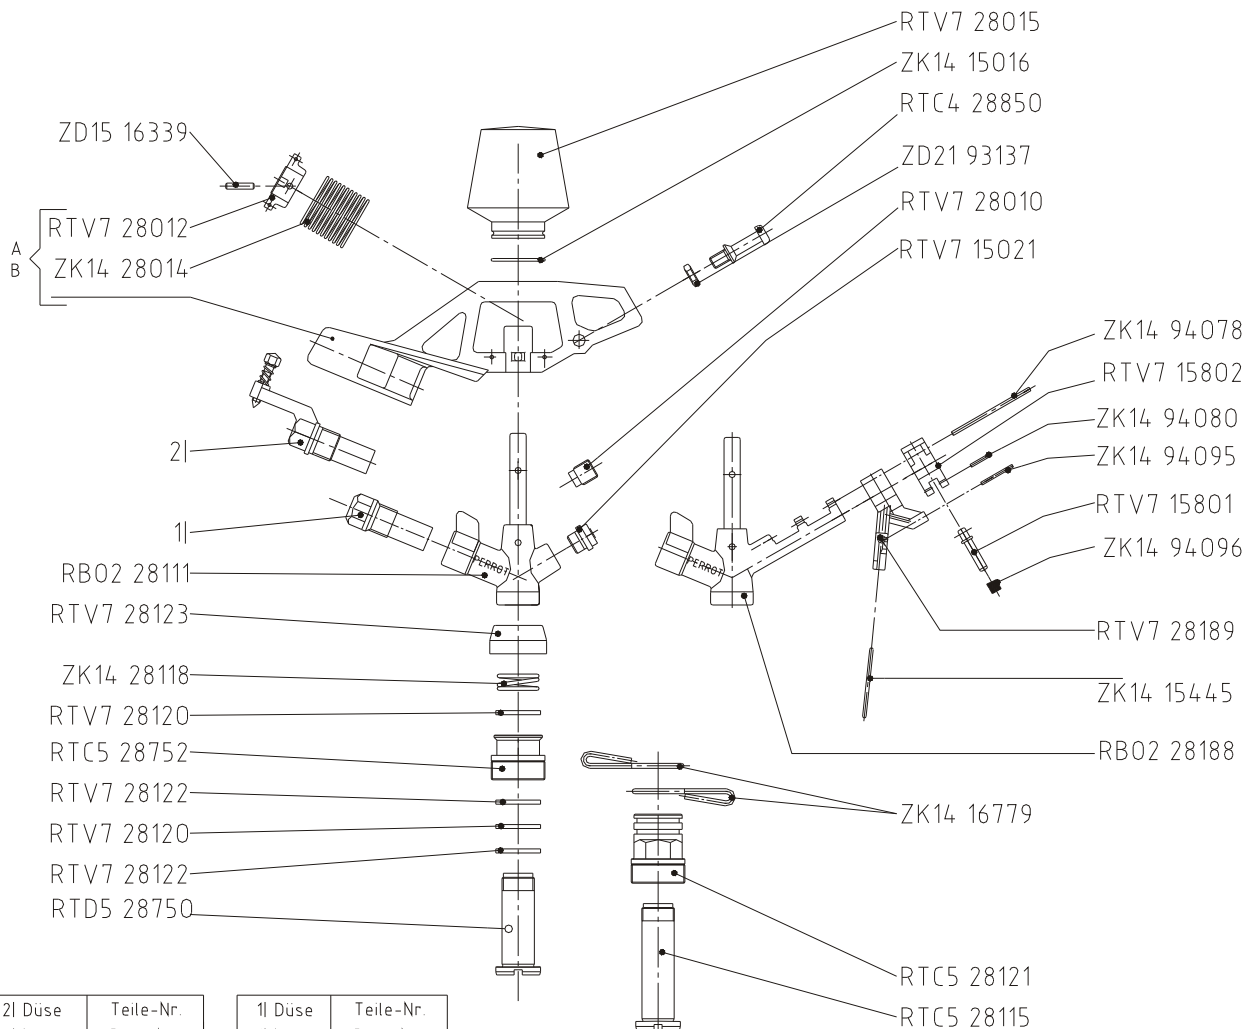

Ersatzteile ZB 22-3 D/W

2l Düse	Teile-Nr.
2l Nozzle	Part-No.
φ 4,2 mm	RBB2 28781
φ 4,5 mm	RBB2 28782
φ 4,8 mm	RBB2 28783
φ 5,0 mm	RBB2 28784
φ 5,2 mm	RBB2 28785
φ 6,0 mm	RBB2 28786

1l Düse	Teile-Nr.
1l Nozzle	Part-No.
φ 4,2 mm	RTV7 28759
φ 4,5 mm	RTV7 28760
φ 4,8 mm	RTV7 28761
φ 5,0 mm	RTV7 28762
φ 5,2 mm	RTV7 28763
φ 6,0 mm	RTV7 28764
φ 7,0 mm	RTV7 28765
φ 8,0 mm	RTV7 28766

A	RBA1 28110	Inur bei WI only for WI
B	RBA1 28109	

Montage-Werkzeuge Assembling tools